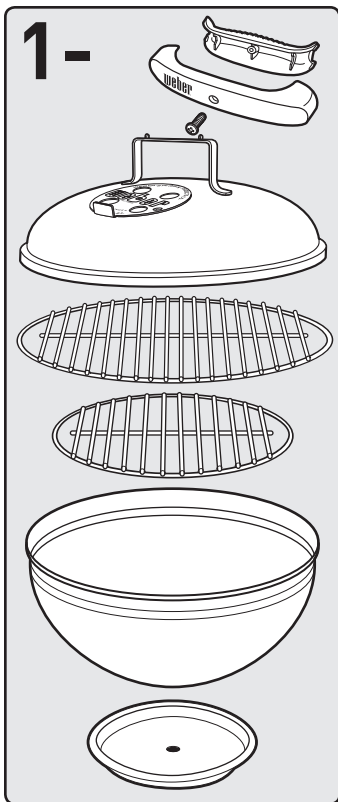

SMOKEY JOE® ASSEMBLY GUIDE

Read owner's guide before using the grill.

Lea la guía del usuario antes de usar el asador.

Lisez le guide d'utilisation avant d'utiliser le barbecue.

14 inch
(37 cm)

57972

US 06/24/14