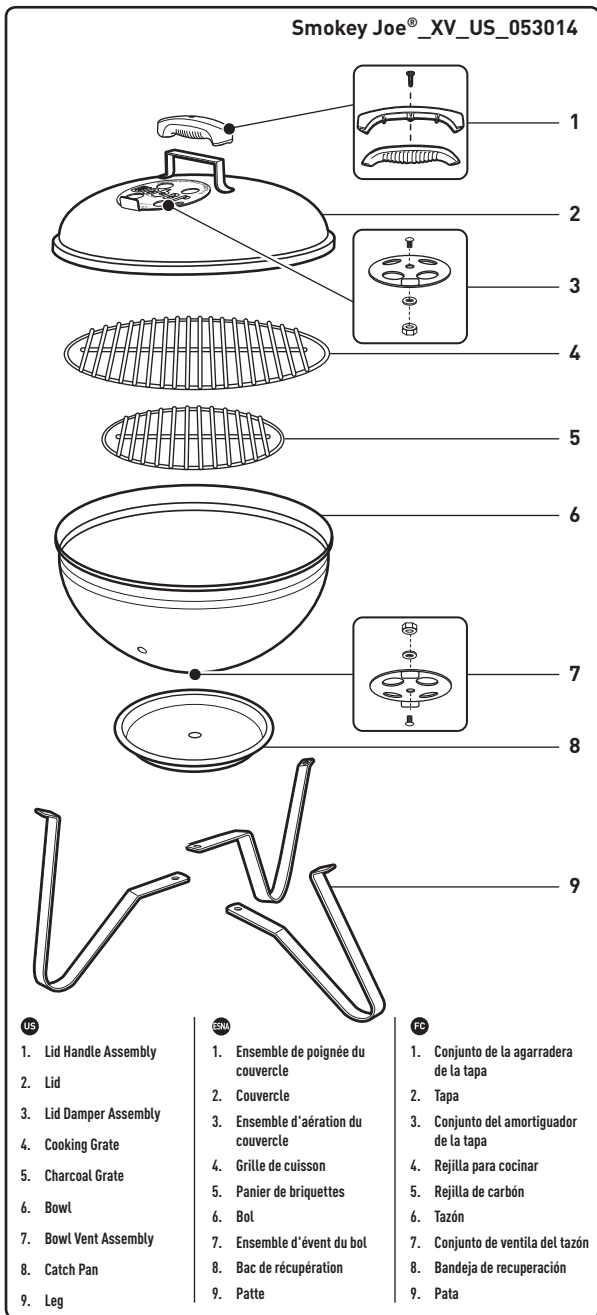

SMOKEY JOE® ASSEMBLY GUIDE

Read owner's guide before using the grill.

Lea la guía del usuario antes de usar el asador.

Lisez le guide d'utilisation avant d'utiliser le barbecue.

14 inch
(37 cm)

57972

US 06/24/14