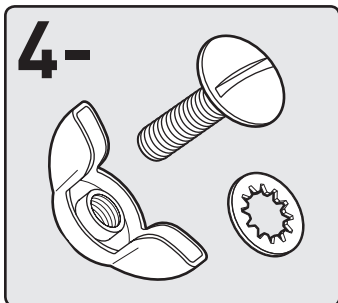

SMOKEY JOE® ASSEMBLY GUIDE

Read owner's guide before using the grill.

Lea la guía del usuario antes de usar el asador.

Lisez le guide d'utilisation avant d'utiliser le barbecue.

14 inch
(37 cm)

57972

US 06/24/14